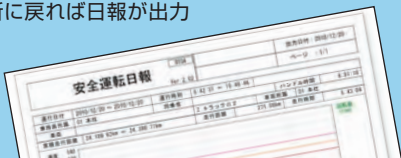

3 カードレスで日報の自動出力が可能

乗務員が事務所に戻れば日報が出力されています。

※自動出力設定による